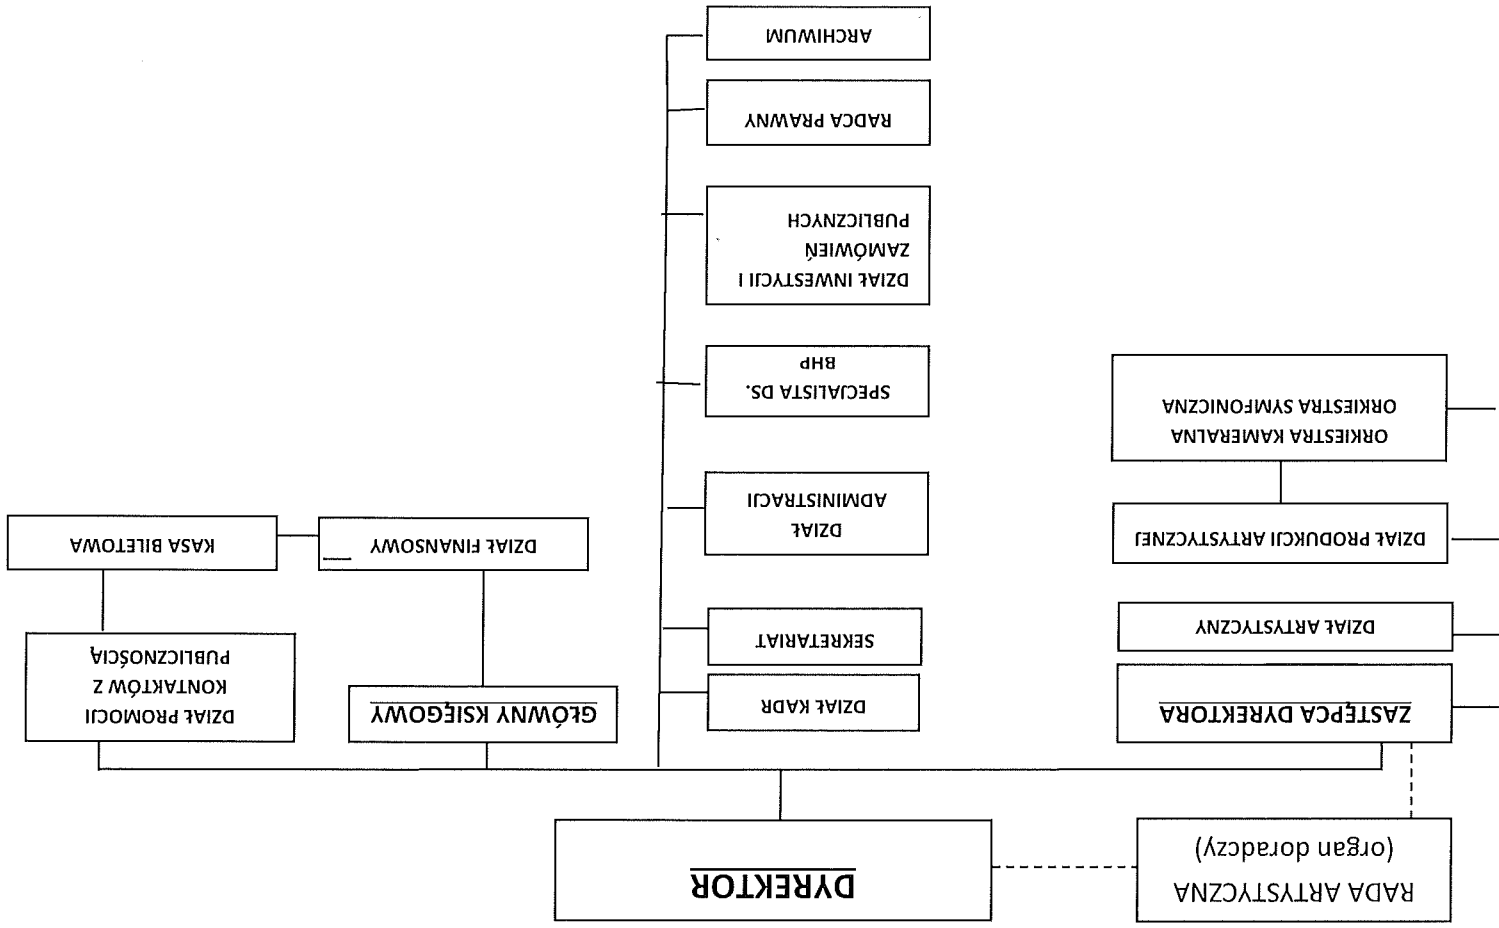

Załącznik nr 1 do Regulaminu Organizacyjnego Filharmonii Pomorskiej im. Ignacego Jana Paderewskiego w Bydgoszczy

Schemat organizacyjny Filharmonii Pomorskiej im. I. J. Paderewskiego w Bydgoszczy

DYREKTOR
Maciej Puto