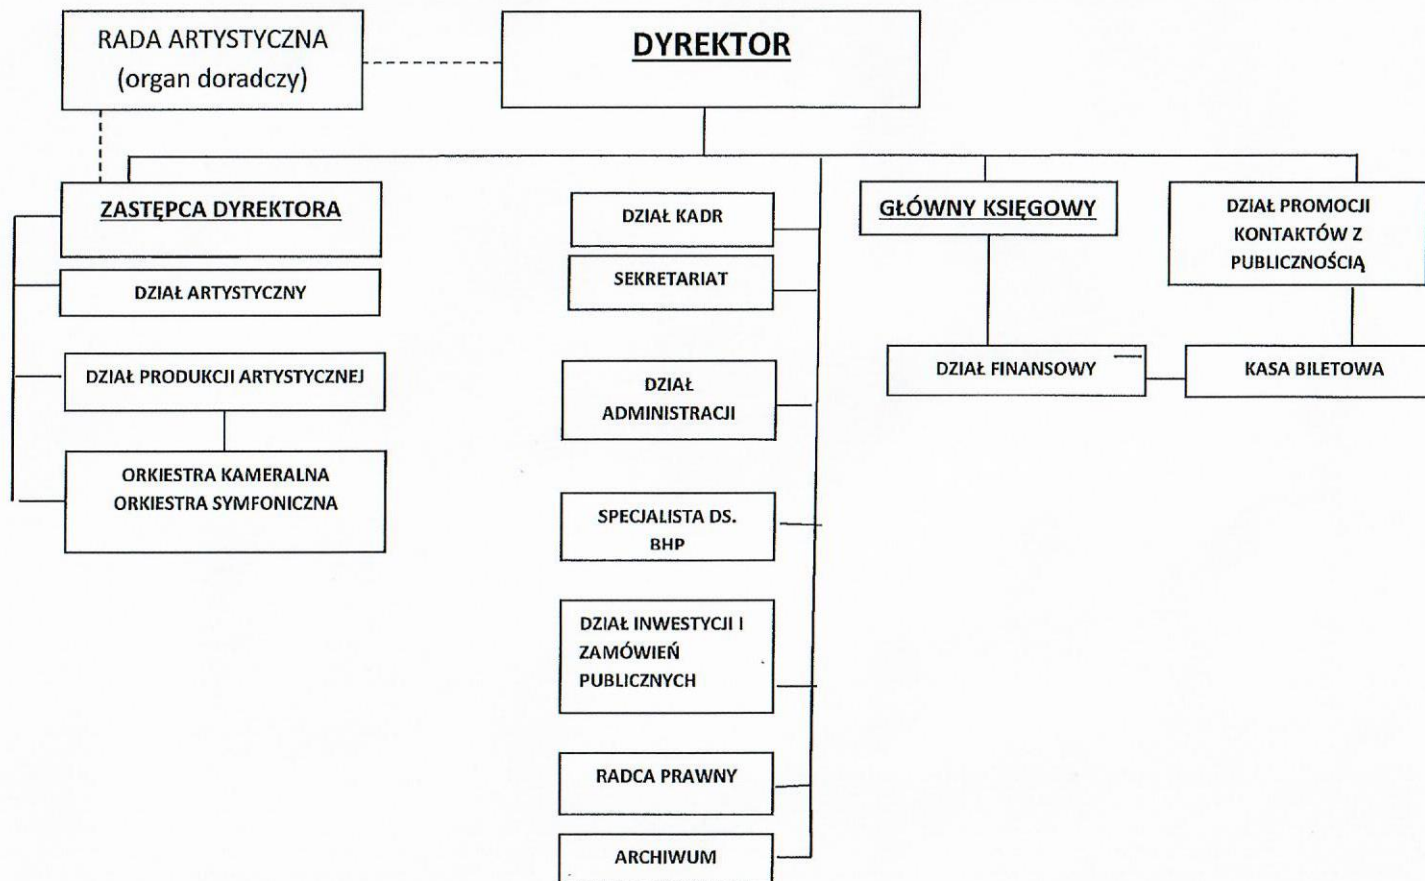

Schemat organizacyjny Filharmonii Pomorskiej im. I.J. Paderewskiego w Bydgoszczy

DYREKTOR
Maciej Puto
Maciej Puto