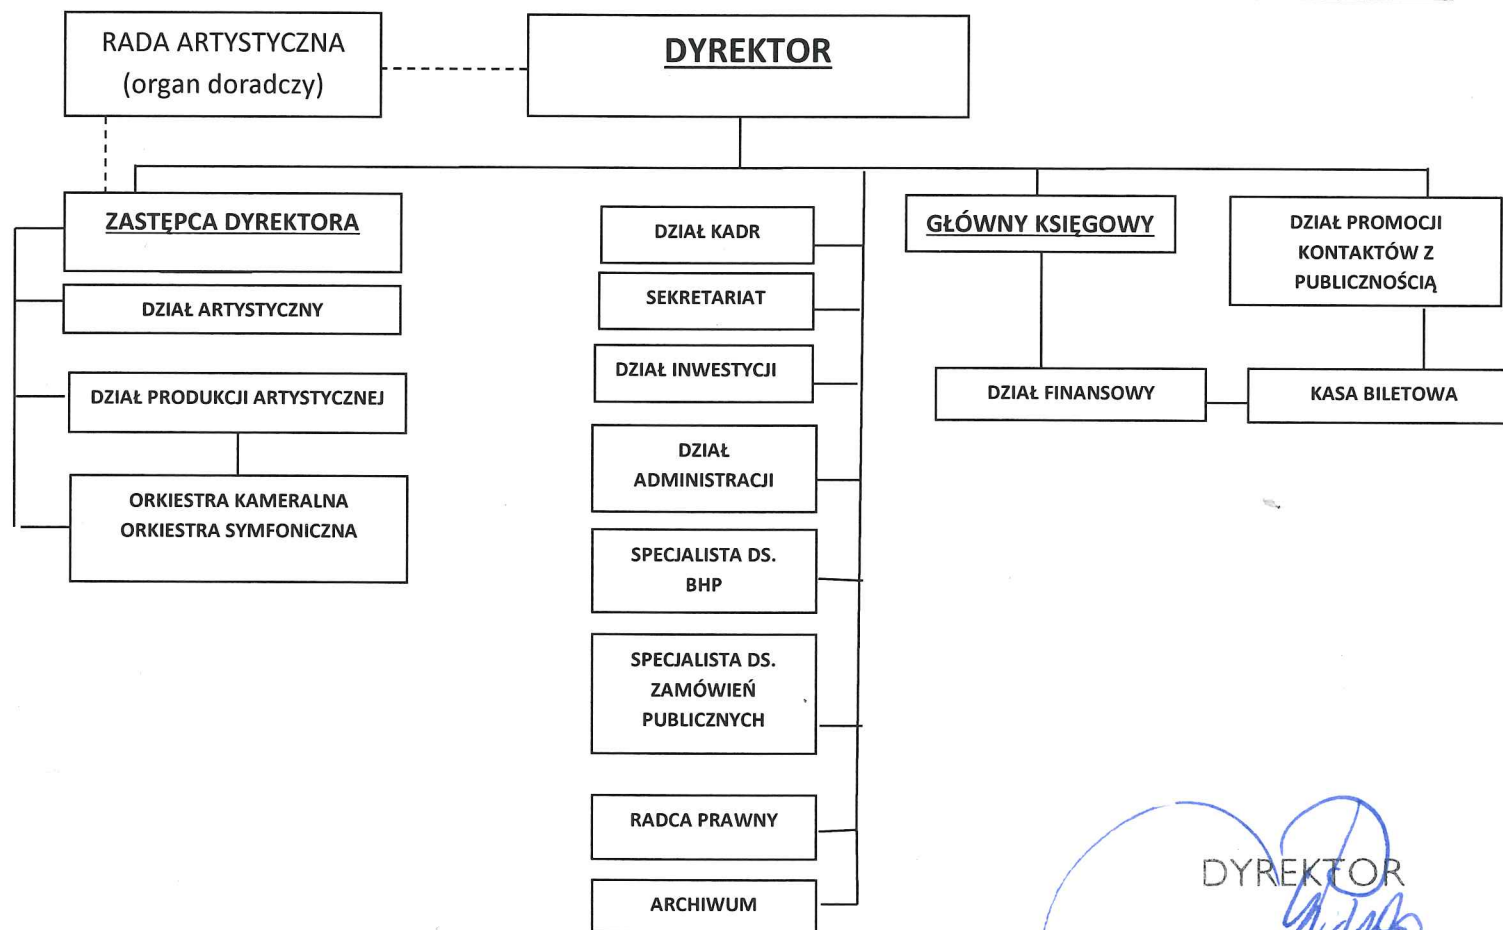

Schemat organizacyjny Filharmonii Pomorskiej im. I.J. Paderewskiego w Bydgoszczy

DYREKTOR
[Signature]
Maciej Puto